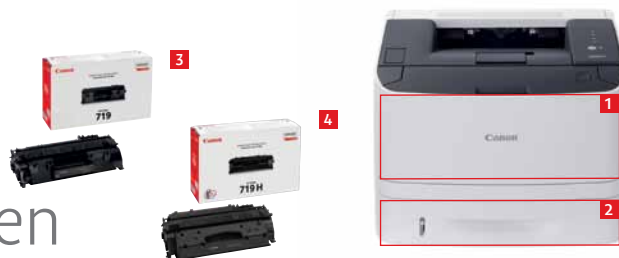

Schnell, hochwertig und produktiv: kompakter S/W-Laserdrucker im schicken Design.

i-SENSYS
LBP6310dn

you can

Kompakter A4 Schwarzweiß-Laserdrucker mit allen Leistungsmerkmalen, die kleine und mittlere Arbeitsgruppen benötigen.

Citrix

DRUCKEN

KOPIEREN

FAXEN

SCANNEN

Canon

- 1 Mehrzweckeinzug: bis zu 50 Blatt
- 2 Kassette: bis zu 250 Blatt
- 3 Cartridge 719
- 4 Cartridge 719H

Technische Daten