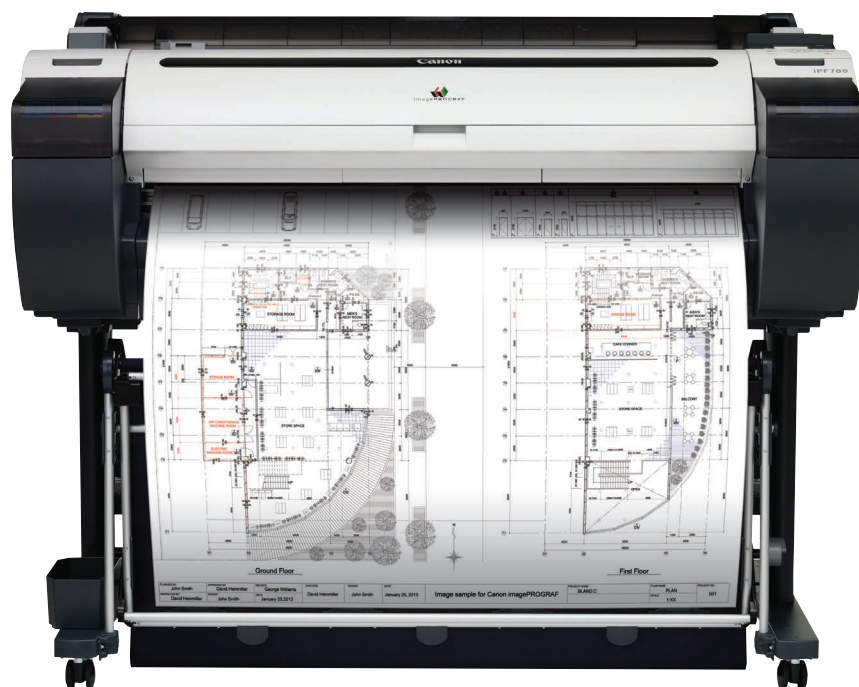

Utskriftsløsninger
i storformat som
er ideelle for
CAD og GIS

iPF780/iPF785

you can

imagePROGRAF iPF780 og iPF785
er 36-tommers A0-skrivere som byr
på ledende produktivitet, enestående
kvalitet, nøyaktighet og et avansert
utvalg av funksjoner for å sikre en
god avkastning på investeringen.

iPF780/iPF785

36 TOMMER

2400 X 1200 DPI

300 ML
BLEKKASSETTER

ØKONOMI-
UTSKRIFTSMODUS

5 FARGER MED NY
MAGENTA

A0 41 SEKUNDER

15 360 DYSER

320 GB HDD
(iPF785)

UTSKRIFT UTEN
KANTER

iPF780/iPF785

Nøkkelfunksjoner:

- Kontinuerlig utskrift i høyt volum, med 130 ml og 300 ml utskiftbare blekk-kassetter som kan skiftes ut mens enheten skriver ut
- A0-utskrift i utkastmodus på 41 sekunder
- Plassbesparende – unik kompakt design som passer overalt
- Meget nøyaktig med minste linjebredde på 0,02 mm og +/-0,1 % linjenøyaktighet
- Farge-og-pigment-blekksystem i 5 farger med nytt magentablekk for gjengivelse av skarpere rødfarge
- Enkelt å skrive ut PDF/TIFF/JPEG/HP-GL2, fra generell grafikk til CAD- og GIS-tegninger, med det medfølgende Direct Print & Share-verktøyet
- Nettskyklar for umiddelbar deling, med enkel tilgang fra mobile enheter
- Lag effektfulle plakater i storformat på en enkel måte ved hjelp av PosterArtist Lite-programvarepakken og plugin-modul for Microsoft Office
- Kontroller kostnader og spor kapitalavkastning med komplette regnskapsverktøy