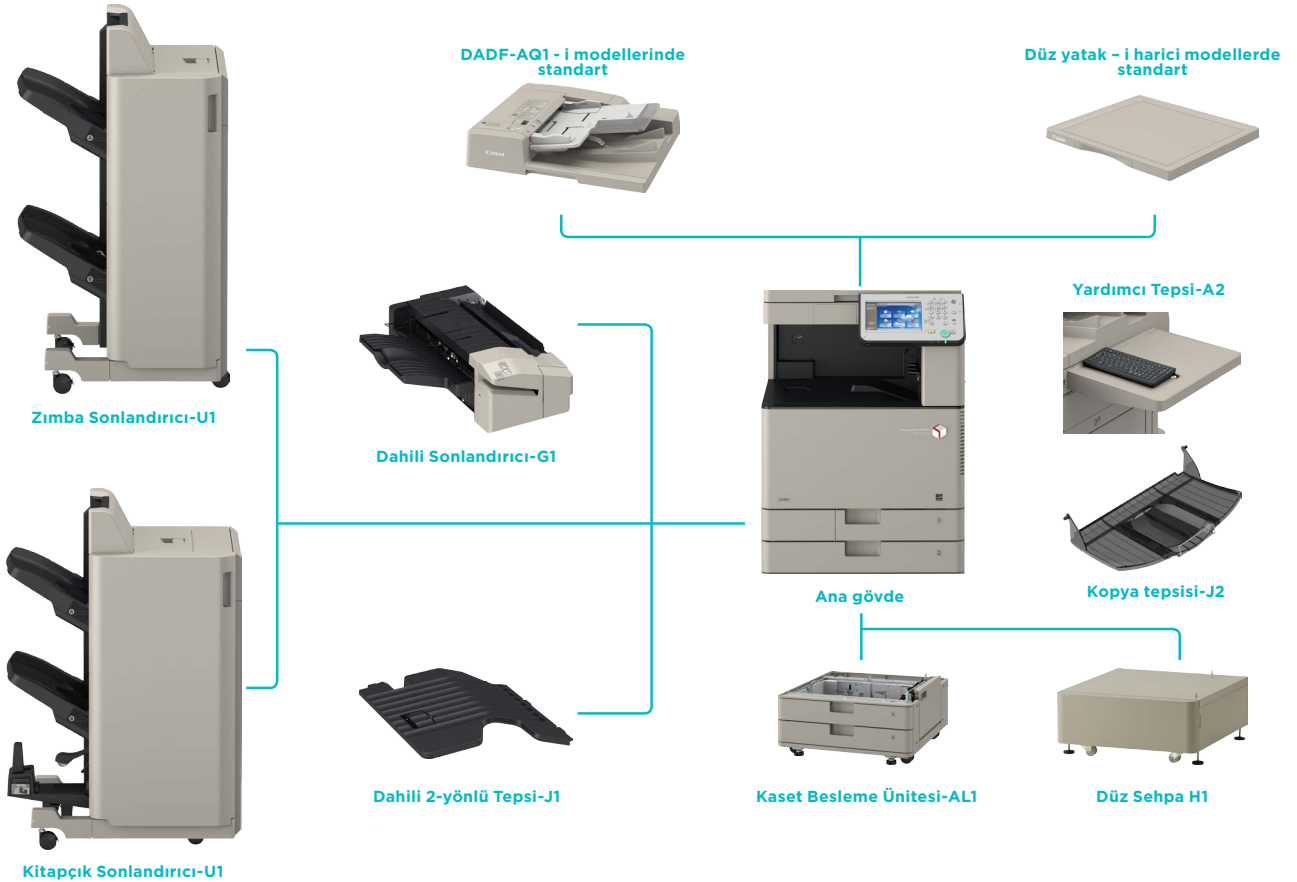

Çarpıcı sonuçlar elde edin:

- Sağlam tasarım ve sistem
- Yoğun çalışma gruplarının iş yükünün üstesinden gelmek için ideal.
- V² (Vivid and Vibrant - Canlı ve Parlak) görüntüleme teknolojisi, belgelerin her seferinde etkileyici ve diğerlerinden farklı olmasını sağlar.

Cihazları etkin bir biçimde yönetin:

- Sorunsuz entegrasyon için PCL ve Adobe PostScript gibi endüstri ve ağ standartlarını destekler
- Ağ üzerindeki diğer imageRUNNER ADVANCE cihazları ile kaynakları ve işlevleri paylaşır
- Bulutta bulunan iş uygulamaları ve dış sistemler ile işbirliği yapar
- Gömülü MEAP platformu sayesinde, cihaz bir dizi güçlü yazılım çözümü ile sıkı bir biçimde entegre olabilir
- imageRUNNER ADVANCE platformunda bulunan tutarlı cihaz yönetimi araçları, cihazların gerek bağımsız gerekse büyük bir filonun parçası olarak kolayca yapılandırılmalarına, yönetilmelerine ve yükseltmelerine olanak verir.
- İzleme, raporlama ve tanılama sayesinde proaktif ve verimli bakım
- Düşük bakım gerektiren tasarım, durma sürelerinin daha az olmasını sağlar

Çevreye karşı sorumlu:

- Sınıfında Lider Elektrik Tüketimi (TEC) değerleri
- Uyku modunda 1 watt kadar az enerji tüketir
- Geri dönüştürülmüş malzemeler ve biyoplastik içerir
- ENERGY STAR® sertifikalı.

Ana yapılandırma seçenekleri

Canon