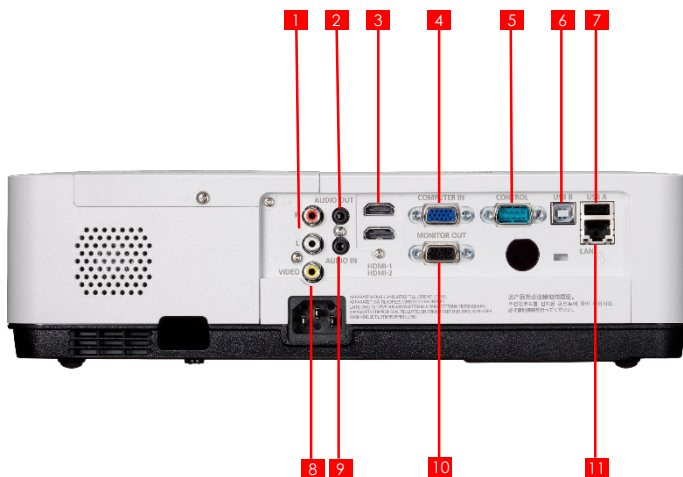

- 1 Аудіо вихід
- 2 Стерео аудіо вихід
- 3 2 x HDMI
- 4 VGA
- 5 RS232-C
- 6 USB-B (USB функції дисплею)
- 7 USB-A (функція відтворення даних)
- 8 Відео вхід
- 9 Міні-роз'єм аудіовходу
- 10 Вихід на монітор
- 11 Керування з мережі