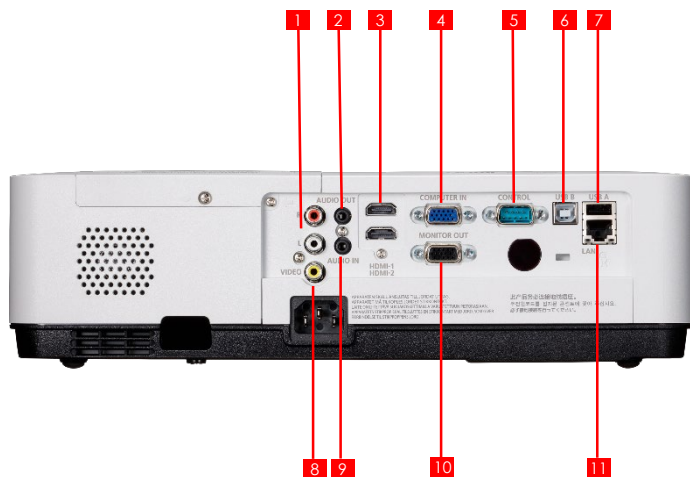

- 1 Intrare audio fono
- 2 Ieșire audio stereo
- 3 2 x HDMI
- 4 VGA
- 5 RS232-C
- 6 USB-B (funcție de afișaj USB)
- 7 USB-A (funcție de vizualizator de memorie)
- 8 Intrare video
- 9 Mini-mufă de intrare audio
- 10 Ieșire monitor
- 11 Control LAN