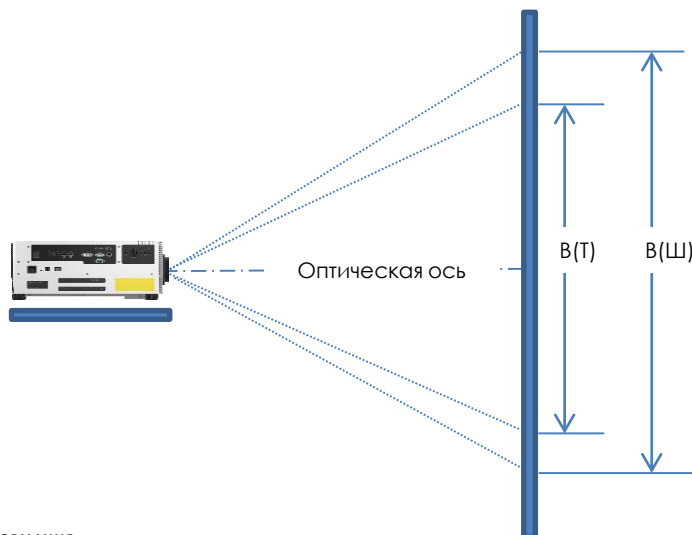

РАССТОЯНИЕ ПРОЕКЦИРОВАНИЯ (МЕТРЫ)

Объектив	100"	200"	300"	400"	500"	600"
Сверхширокоугольный зум-объектив с фиксированным фокусным расстоянием RS-SL06UW	1,2	2,3	3,5			
Широкоугольный зум-объектив с фиксированным фокусным расстоянием RS-SL03WF	1,73	3,45	5,17			
Широкоугольный зум-объектив RS-SL05WZ	2,2–3,2	4,3–6,5	6,5–9,7	8,6–13	10,8–16,3	12,9–19,5
Стандартный зум-объектив RS-SL01ST	3,2–4,8	6,4–9,6	9,6–14,5	12,9–19,3	16,1–24,1	19,3–29
Длиннофокусный зум-объектив RS-SL02LZ	4,7–8	9,5–16,1	14,2–24,2	19–32,3	23,8–40,4	28,5–48,5
Сверхдлиннофокусный зум-объектив RS-SL04UL	7,6–14,9	15,2–29,8	22,7–44,6	30,2–59,4	37,7–74,2	45,2–89