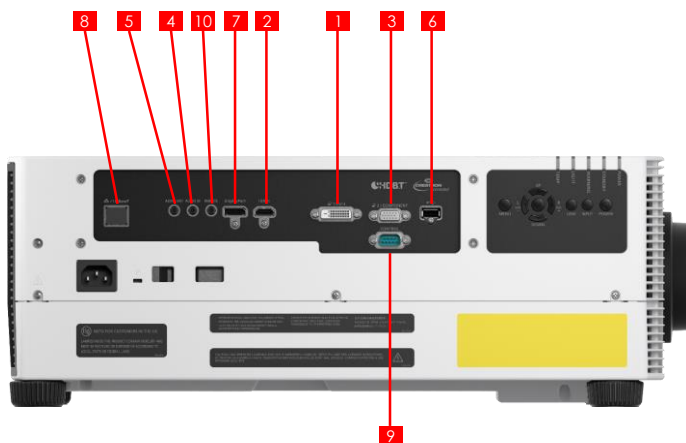

Цифровой RGB-вход / аналоговый RGB-вход 1 29-контактный разъем DVI-I
Цифровой видео- и аудиовход HDMI (включая режим Deep Colour)
Цифровой видео- и аудиовход DisplayPort

Вход HDBaseT RJ-45 (HDBaseT), передача видео- и аудиосигнала и сигнала управления, сеть

Аналоговый RGB-вход 2 / компонентный вход

Аудиовход 1
Аудиовыход

Порт USB
Сервисный порт / управление проектором
Сетевой порт

Стандарт передачи по Wi-Fi
Расстояние передачи по Wi-Fi

Шифрование Wi-Fi

Режимы подключения Wi-Fi

Сертификация Wi-Fi и WPS

Проводной пульт дистанционного управления

МЕХАНИЗМЫ

Механизм подъема

НОМИНАЛЬНЫЕ ЗНАЧЕНИЯ

Габариты (ШxВxГ) 480 x 196 x 515 мм (без выступающих частей)

Вес 13 кг (без объектива)

Источник питания 100–240 В переменного тока, 50/60 Гц

Потребляемая мощность XEED WUX5800: 449 Вт
XEED WUX6700: 497 Вт
XEED WUX7500: 550 Вт

Распределение тепла XEED WUX5800: 1531 BTU/час
XEED WUX6700: 1694 BTU/час
XEED WUX7500: 1876 BTU/час
Энергосбережение 1: 1343 BTU/час
Энергосбережение 2: 1254 BTU/час
XEED WUX5800: 3500/4000 часов
XEED WUX6700 / XEED WUX7500: 3000/4000 часов

Срок службы лампы

Условия эксплуатации От 0 °C до +40 °C (20–85% относительной влажности)

Условия хранения От -20 °C до +60 °C

Гарантия 2 года

Отказ от ответственности

Все данные основаны на стандартных методах тестирования, применяемых компанией Canon, если не указано иное. Может быть изменено без предварительного уведомления.

	Разъем	Сигнал
Видеовход	1	DVI-I Цифровой ПК / аналоговый ПК
	2	HDMI Цифровой ПК / видео (с аудио)
	3	Mini Dsub15 Аналоговый ПК2 / компонентное видео
Аудиовход	4	Мини-джек Стереозвук
	5	Мини-джек Стереозвук
Управляющие входы	6	USB тип A Подключение через USB
	7	DisplayPort Цифровой ПК и видео
	8	HDBaseT Видео, аудио, Ethernet, управление, RJ-45
	9	D sub 9 Подключение RS-232C
	10	Мини-джек Подключение проводного пульта ДУ

Canon Inc.
canon.com
Canon Europe
canon-europe.com
Russian Edition
Canon Europa NV 2018