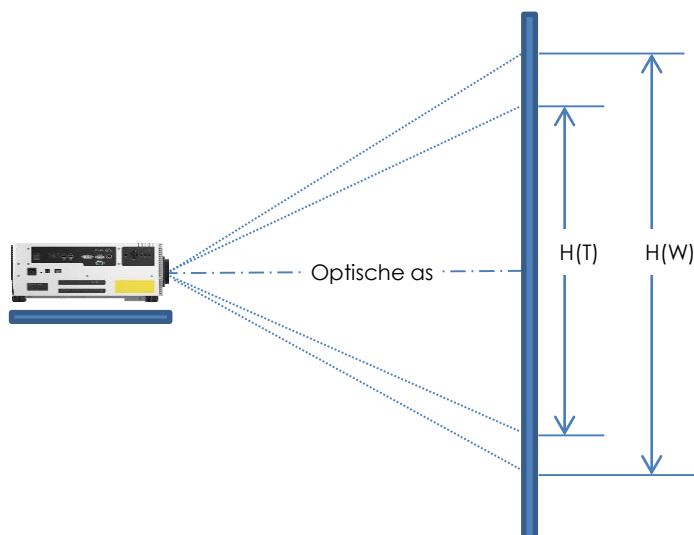

PROJECTIE-AFSTAND METER

Objectief	2,54 m	5,08 m	7,62 m	10,16 m	12,70 m	15,24 m
Ulfragroothoekzoomobjectief RS-SL06UW	1,2	2,3	3,5			
Groothoekzoomobjectief RS-SL03WF	1,73	3,45	5,17			
Groothoekobjectief RS-SL05WZ	2,2 - 3,2	4,3 - 6,5	6,5 - 9,7	8,6 - 13	10,8 - 16,3	12,9 - 19,5
Standaardzoomobjectief RS-SL01ST	3,2 - 4,8	6,4 - 9,6	9,6 - 14,5	12,9 - 19,3	16,1 - 24,1	19,3 - 29
Lang zoomobjectief RS-SL02LZ	4,7 - 8	9,5 - 16,1	14,2 - 24,2	19 - 32,3	23,8 - 40,4	28,5 - 48,5
Extra lang zoomobjectief RS-SL04UL	7,6 - 14,9	15,2 - 29,8	22,7 - 44,6	30,2 - 59,4	37,7 - 74,2	45,2 - 89