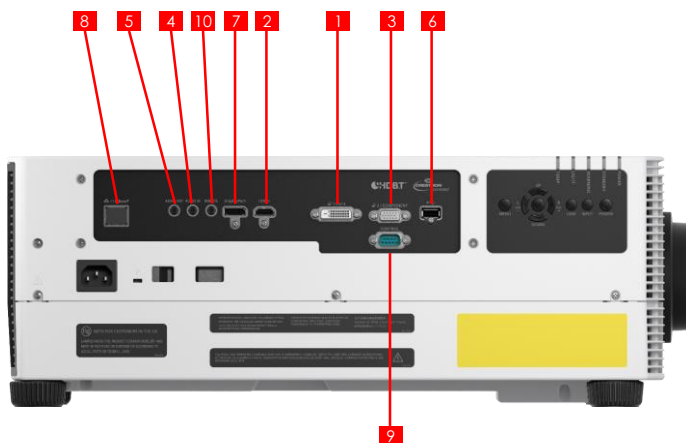

Wi-Fi-certificering en WPS Bekabelde afstandsbediening

MECHANISMEN

Elevatiemechanisme	Vier draaibare voeten, afstandsvergroting 14,6 mm. Maximale elevatiehoek +/-1,8°
--------------------	--

WAARDEN

Afmetingen (B x H x D)	480 x 196 x 515 mm (exclusief uitstekende delen)
Gewicht	13 kg (zonder objectief)
Voeding	100 - 240 V AC, 50/60 Hz
Stroomverbruik	XEED WUX5800: 449 W XEED WUX6700: 497 W XEED WUX7500: 550 W Stand-by: 0,3 - 2,0 W (afhankelijk van HDBaseT en netwerkinstellingen)

Disclaimer

Alle gegevens zijn gebaseerd op de standaardtestmethoden van Canon, uitgezonderd daar waar aangegeven. Dit document kan zonder kennisgeving worden gewijzigd.

Mini-D-Sub 15-pins (component via optionele adapterkabel)	3,5 mm-stereominaansluiting
USB type A	Mini-D-Sub 9-pins
RJ-45 HDBaseT-ingang (1000BASE-T / 100BASE-TX / 10BASE-T)	IEEE 802.11b / g / n
Tot 25 m (geen interferentie van elektrische golven / access point duidelijk zichtbaar)	Open / WEP / WPA-PSK TKIP / WPA-PSK AES / WPA2-PSK TKIP / WPA2-PSK AES
Infrastructuurmodus	PjAP-modus (Projector Access Point)
Vereist: Drukknopmethode (PBC) en pincodemethode (PIN)	3,5 mm-stereominaansluiting

	Aansluiting	Signaal
Video-ingang	1 DVI-I	Digitale PC / analoge PC
	2 HDMI	Digitale PC / video (incl. geluid)
Audio-ingang	3 Mini-Dsub 15	Analoge PC2 / componentvideo
	4 Mini-aansluiting	Stereogeluid
Audio-uitgang	5 Mini-aansluiting	Stereogeluid
Bedieningselementen	6 USB type A	USB-aansluiting
	7 Schermpoort	Digitale PC en video
	8 HDBaseT	Video, geluid, Ethernet, bediening, RJ-45
	9 D-sub 9	RS-232C-aansluiting
	10 Mini-aansluiting	Aansluiting voor bekabelde afstandsbediening