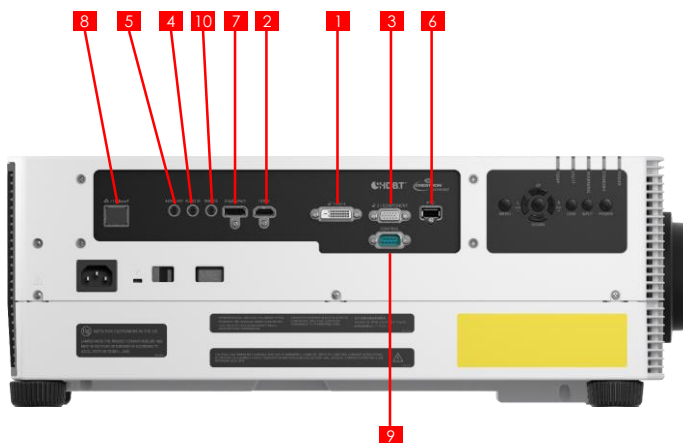

PUERTOS Y CONECTORES

RGB digital/entrada de RGB analógica 1	DVI-I de 29 patillas
Entrada de audio y vídeo digital	HDMI (con Deep Colour)
Entrada de audio y vídeo digital	DisplayPort
Entrada HDBaseT	RJ-45 (HDBaseT), imagen, audio, señal de control y red

Entrada 2 de RGB analógica/componentes

Cifrado Wi-Fi

Modos de conexión Wi-Fi

Certificación Wi-Fi y WPS

Mando a distancia con cable

MECANISMOS

Mecanismo de elevación

	Cuatro pies giratorios, extensión de longitud de 14,6 mm Ángulo máximo de elevación +/-1,8 °

OTROS PARÁMETROS

Dimensiones (An. x Al. x Pr.)

Peso

Fuente de alimentación

Consumo eléctrico

	480 mm x 196 mm x 515 mm (excluidos salientes)
	13 kg (sin objetivo)
	100 - 240 V de CA, 50/60 Hz
	XEED WUX5800: 449 W XEED WUX6700: 497 W XEED WUX7500: 550 W

Modo de ahorro de energía

Disipación del calor

Duración de la lámpara

Nivel de ruido (normal)

Nivel de ruido (ahorro de energía)

Entorno operativo

Entorno de almacenamiento

Garantía

Descargo de responsabilidad

Todos los datos se basan en los métodos de prueba estándar de Canon, salvo que se indique lo contrario.
Sujetas a cambios sin previo aviso.

	Conector	Señal
Entrada de vídeo	1	DVI-I PC digital/analógico
	2	HDMI PC/vídeo digital (con audio)
	3	Mini D-Sub de 15 patillas PC analógico 2/vídeo de componentes
Entrada de audio	4	Miniclavija Sonido estéreo
	5	Miniclavija Sonido estéreo
Salida de audio	5	Miniclavija Sonido estéreo
	6	USB de tipo A Conexión USB
Controles	7	Puerto de visualización PC y vídeo digital
	8	HDBaseT Vídeo, audio, Ethernet, control, RJ-45
	9	D-Sub de 9 patillas Conexión RS-232C
	10	Miniclavija Conexión de mando a distancia con cable