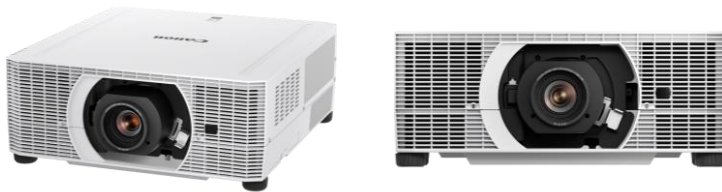

XEED WUX7500 / WUX6700 / WUX5800

VERSÁTILES PROYECTORES DE INSTALACIÓN CON UNA ALTA RESOLUCIÓN Y BRILLO

La gama Canon XEED WUXGA ofrece un diseño de objetivo en posición central con resolución WUXGA, conectividad HDBaseT y una selección de seis objetivos para aquellos profesionales que buscan proyectores de instalación de alta calidad y con tecnología LCOS.

- Alta luminosidad en todas las longitudes focales del zoom
- Calidad de imagen increíblemente alta
- Imágenes suaves, perfectas, precisas e intensas con la tecnología de panel LCOS
- Seis opciones de objetivo motorizado de ajuste sencillo
- Múltiples opciones de conectividad
- Instalación y mantenimiento sencillos
- Envío de señales multimedia, de audio y de control a través del cableado de red estándar con HDBaseT
- Visualización de imágenes de varias fuentes vinculadas con Network Multi-Projection (NMPJ)
- Gestión centralizada de varios proyectores en red con Crestron RoomView®
- Instalación y control simplificados gracias a la aplicación Canon Service Tool
- Uso de avanzadas y flexibles capacidades de procesamiento de imágenes, como el ajuste de color de 6 ejes, la corrección de distorsión trapezoidal y la combinación de bordes
- Increíble reproducción de escala de grises para la educación médica, con un modo DICOM SIM para visualizar imágenes médicas y radiografías
- 3 años de garantía y servicio de préstamo al día siguiente*

Canon

ESPECIFICACIONES TÉCNICAS

XEED WUX7500 / WUX6700 / WUX5800

PANEL

Tipo	Pantalla reflectante LCOS, matriz activa TFT
Tamaño y cantidad	0,71" en diagonal, 3 paneles
Relación de aspecto	16:10
Resolución nativa	1920 x 1200 (WUXGA), 2.304.000 píxeles