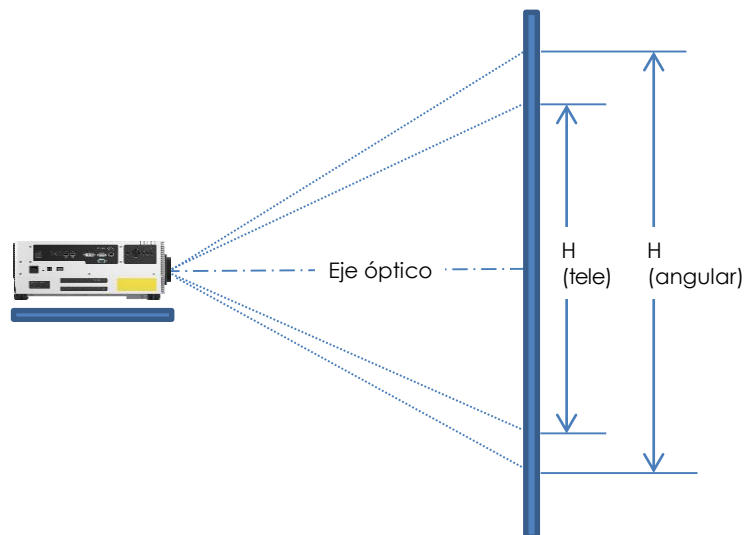

Descargo de responsabilidad

Todos los datos se basan en los métodos de prueba estándar de Canon, salvo que se indique lo contrario.
Sujetas a cambios sin previo aviso.

	Conector	Señal
Entrada de vídeo	1	DVI-I PC digital/analógico
	2	HDMI PC/vídeo digital (con audio)
	3	Mini D-Sub de 15 patillas PC analógico 2/vídeo de componentes
Entrada de audio	4	Miniclavija Sonido estéreo
	5	Miniclavija Sonido estéreo
Salida de audio	5	Miniclavija Sonido estéreo
	6	USB de tipo A Conexión USB
Controles	7	Puerto de visualización PC y vídeo digital
	8	HDBaseT Vídeo, audio, Ethernet, control, RJ-45
	9	D-Sub de 9 patillas Conexión RS-232C
	10	Miniclavija Conexión de mando a distancia con cable

VERSÁTILES PROYECTORES DE INSTALACIÓN CON UNA ALTA RESOLUCIÓN Y BRILLO

La gama Canon XEED WUXGA ofrece un diseño de objetivo en posición central con resolución WUXGA, conectividad HDBaseT y una selección de seis objetivos para aquellos profesionales que buscan proyectores de instalación de alta calidad y con tecnología LCOS.

XEED WUX7500 / WUX6700 / WUX5800

DISTANCIA DE PROYECCIÓN (METROS)

Objetivo	100"	200"	300"	400"	500"	600"
Objetivo zoom fijo ultra gran angular RS-SL06UW	1,2	2,3	3,5			
Objetivo zoom fijo gran angular RS-SL03WF	1,73	3,45	5,17			
Objetivo zoom gran angular RS-SL05WZ	2,2 - 3,2	4,3 - 6,5	6,5 - 9,7	8,6 - 13	10,8 - 16,3	12,9 - 19,5
Objetivo zoom estándar RS-SL01ST	3,2 - 4,8	6,4 - 9,6	9,6 - 14,5	12,9 - 19,3	16,1 - 24,1	19,3 - 29
Objetivo zoom largo RS-SL02LZ	4,7 - 8	9,5 - 16,1	14,2 - 24,2	19 - 32,3	23,8 - 40,4	28,5 - 48,5
Objetivo zoom ultralargo RS-SL04UL	7,6 - 14,9	15,2 - 29,8	22,7 - 44,6	30,2 - 59,4	37,7 - 74,2	45,2 - 89