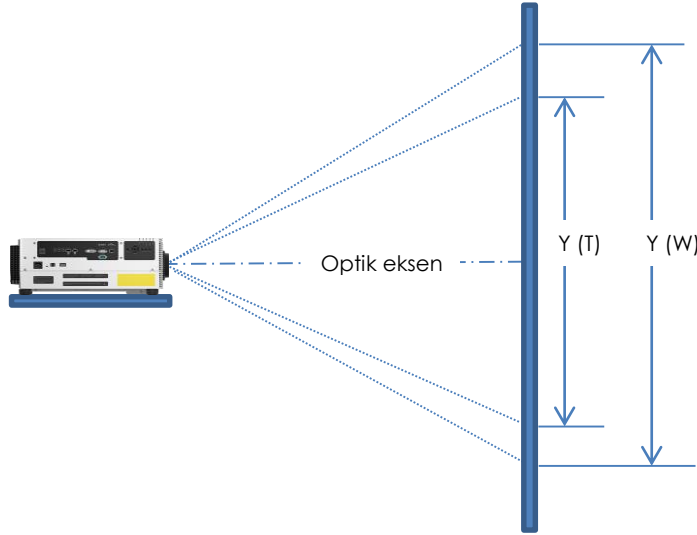

PROJEKSİYON UZAKLIĞI (METRE)

Lens	100 inç	200 inç	300 inç	400 inç	500 inç	600 inç
RS-SL06UW Ultra Geniş Açılı Sabit Zum lens	1,2	2,3	3,5			
RS-SL03WF Geniş Açılı Sabit Zum lens	1,73	3,45	5,17			
RS-SL05WZ Geniş Açılı Zum Lens	2,2 - 3,2	4,3 - 6,5	6,5 - 9,7	8,6 - 13	10,8 - 16,3	12,9 - 19,5
RS-SL01ST Standart Zum Lens	3,2 - 4,8	6,4 - 9,6	9,6 - 14,5	12,9 - 19,3	23,8 - 40,4	16,1 - 24,1
RS-SL02LZ Uzun Zum Lens	4,7 - 8	9,5 - 16,1	14,2 - 24,2	19 - 32,3	23,8 - 40,4	28,5 - 48,5
RS-SL04UL Ultra Uzun Zum Lens	7,6 - 14,9	15,2 - 29,8	22,7 - 44,6	30,2 - 59,4	37,7 - 74,2	45,2 - 89