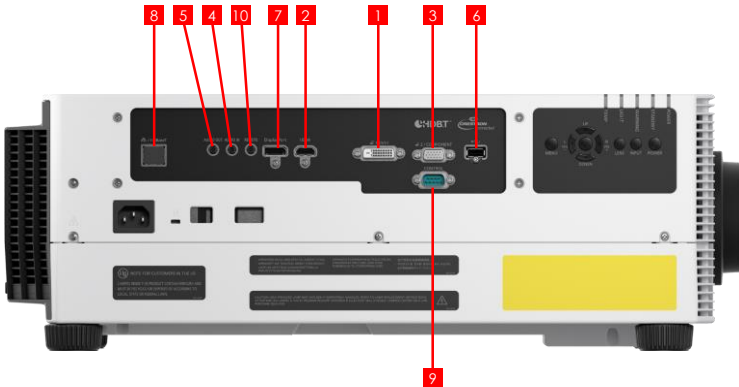

Depolama Ortamı

Garanti

Sorumluluk Reddi

Aksi belirtilmediği sürece tüm veriler, Canon'un standart test yöntemlerine dayanmaktadır

Bilirimde bulunulmaksızın değiştirilebilir.

BAĞLANTI

	Konektör	Sinyal	
Video girişi	1	DVI-H	Dijital PC/Analog PC
	2	HDMI	Dijital PC/video (ses dahil)
	3	Mini Dsub 15	Analog PC2/Komponent Video
Ses girişi	4	Mini jak	Stereo Ses
Ses çıkışı	5	Mini jak	Stereo Ses
Konektör	6	USB tip A	USB bağlantısı
	7	Ekran Bağlantı Noktası	Dijital PC ve video
	8	HDBaseT	Video, ses, Ethernet, Kontrol, RJ-45
	9	D sub 9	RS-232C bağlantısı
	10	Mini jak	Kablolu uzaktan kumanda bağlantısı