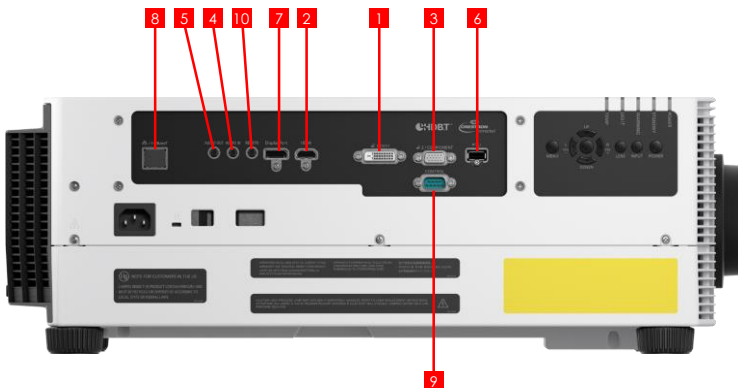

-20 °C à +60 °C

5 ans

CONNEXION

	Connecteur	Signal
Entrée vidéo	1	DVI-I / PC numérique/PC analogique
	2	HDMI / PC numérique/vidéo numérique (avec audio)
Entrée audio	3	Mini Dsub 15 / PC analogique 2/vidéo composante
	4	Mini-jack / Son stéréo
Sortie audio	5	Mini-jack / Son stéréo
Connecteur	6	USB de type A / Connexion USB
	7	DisplayPort / PC numérique et vidéo
	8	HDBaseT / Vidéo, audio, Ethernet, contrôle, RJ-45
	9	D Sub 9 / Connexion RS-232C
	10	Mini-jack / Connexion pour télécommande filaire