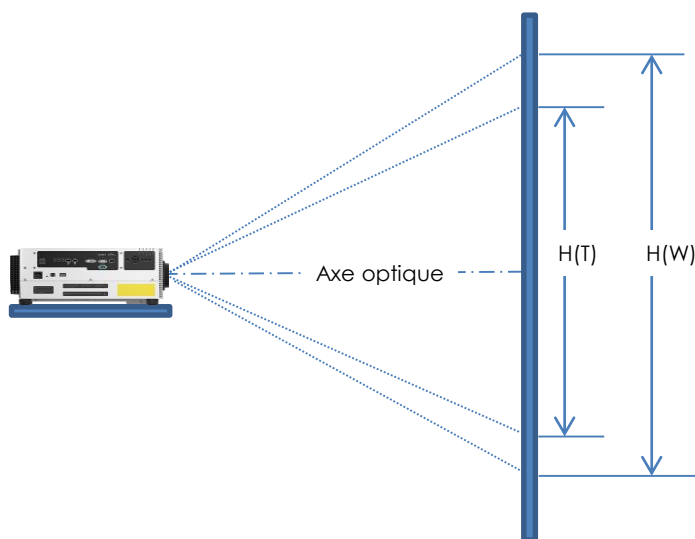

DISTANCE DE PROJECTION (EN MÈTRES)

Objectif	100 pouces	200 pouces	300 pouces	400 pouces	500 pouces	600 pouces
Objectif ultra grand angle à focale fixe RS-SL06UW	1,2	2,3	3,61			
Objectif grand angle à focale fixe RS-SL03WF	1,73	3,45	5,17			
Objectif à zoom grand angle RS-SL05WZ	2,2 - 3,2	4,3 - 6,5	6,5 - 9,7	8,6 - 13	10,8 - 16,3	12,9 - 19,52
Objectif à zoom standard RS-SL01ST	3,2 - 4,8	6,4 - 9,6	9,6 - 14,5	12,9 - 19,3	23,8 - 40,4	16,1 - 28,98
Objectif à zoom longue focale RS-SL02LZ	4,7 - 8	9,5 - 16,1	14,2 - 24,2	19 - 32,3	23,8 - 40,4	28,5 - 48,5
Objectif à zoom ultra-longue focale RS-SL04UL	7,6 - 14,9	15,2 - 29,8	22,7 - 44,6	30,2 - 59,4	37,7 - 74,2	45,2 - 89,02