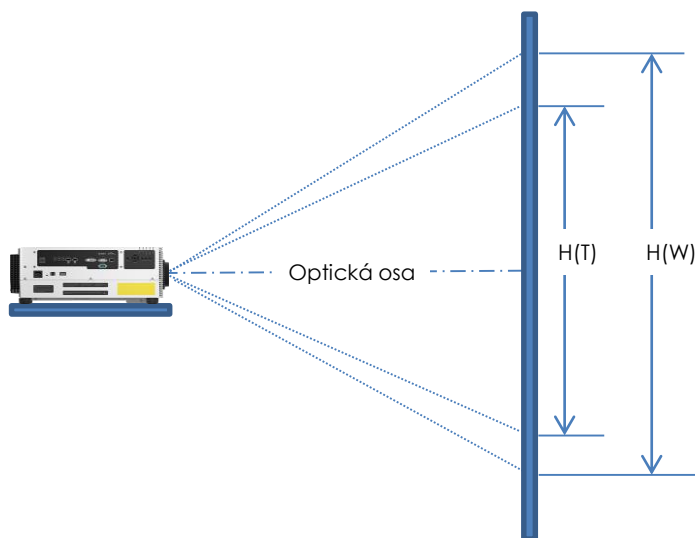

PROJEKČNÍ VZDÁLENOST (V METRECH)

Objektiv	100"	200"	300"	400"	500"	600"
Ultraširokoúhlý objektiv RS-SL06UW s pevnou ohniskovou vzdáleností	1,2	2,3	3,5			
Širokoúhlý objektiv RS-SL03WF s pevnou ohniskovou vzdáleností	1,73	3,45	5,17			
Širokoúhlý objektiv RS-SL05WZ se zoomem	2,2 až 3,2	4,3 až 6,5	6,5 až 9,7	8,6 až 13	10,8 až 16,3	12,9 až 19,5
Standardní objektiv RS-SL01ST se zoomem	3,2 až 4,8	6,4 až 9,6	9,6 až 14,5	12,9 až 19,3	23,8 až 40,4	16,1 až 24,1
Objektiv RS-SL02LZ s velkým zoomem	4,7 až 8	9,5 až 16,1	14,2 až 24,2	19 až 32,3	23,8 až 40,4	28,5 až 48,5
Objektiv RS-SL04UL s ultravelkým zoomem	7,6 až 14,9	15,2 až 29,8	22,7 až 44,6	30,2 až 59,4	37,7 až 74,2	45,2 až 89