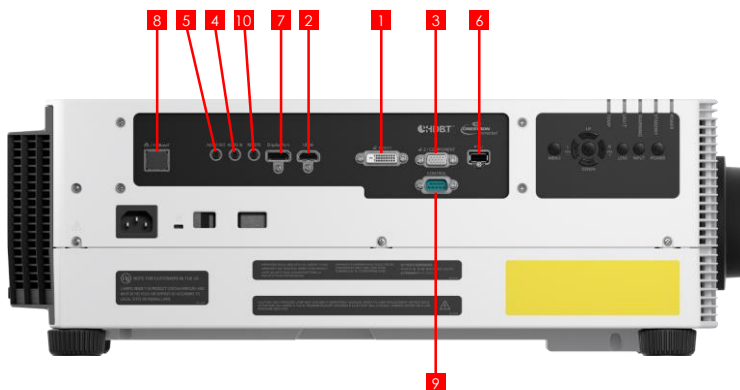

PŘIPOJENÍ

	Konektor	Signál
Videovstup	1	DVI-I Digitální vstup z počítače / analogový vstup z počítače
	2	HDMI Digitální vstup z počítače / digitální videosignál (včetně zvuku)
	3	Mini D-Sub 15 Analogový vstup z počítače 2 / komponentní videosignál
Audiovstup	4	Minikonector Stereofonní zvuk
Audiovýstup	5	Minikonector Stereofonní zvuk
Konektor	6	Port USB typu A Připojení přes rozhraní USB
	7	Display Port Digitální vstup z počítače a digitální videosignál
	8	HDBaseT Video, zvuk, Ethernet, ovládání, RJ-45
	9	D-sub 9 Připojení RS-232C
	10	Minikonector Připojení kabelového dálkového ovládání