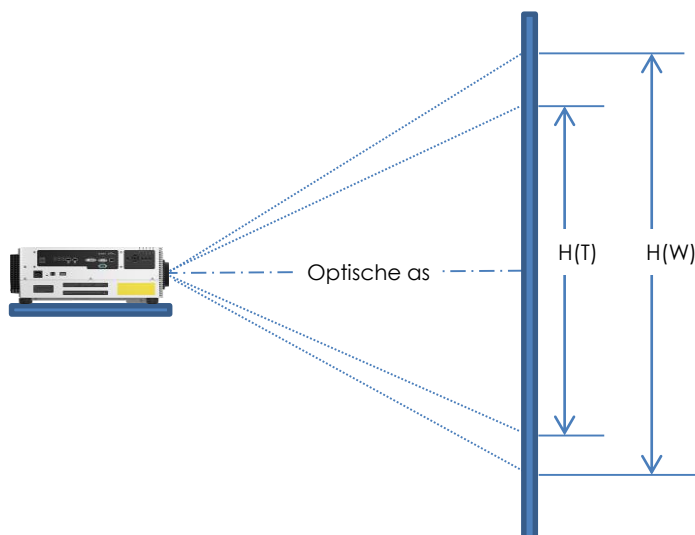

Canon Inc.
 canon.com
 Canon Nederland
 canon.nl
 Dutch edition
 Canon Nederland NV 2018

LCOS-LASERPROJECTOREN BIEDEN EEN HOGE HELDERHEID EN NAUWKEURIGE KLEURWEERGAVE

Voor professionals die op zoek zijn naar hoogwaardige installatieprojectoren voor digital signage, museums en zakelijke, educatieve en medische omgevingen biedt het Canon XEED LCOS-assortiment lasermodellen met een nieuw, centraal geplaatst objectief met hoge resolutie, HDBaseT-aansluitmogelijkheden en keuze uit zes objectieven.

XEED WUX7000Z / WUX6600Z/WUX5800Z

PROJECTIE-AFSTAND METER

Objectief	2,54 m	5,08 m	7,62 m	10,16 m	12,70 m	15,24 m
Ultragroothoekzoomobjectief RS-SL06UW	1,2	2,3	3,5			
Groothoekzoomobjectief RS-SL03WF	1,73	3,45	5,17			
Groothoekobjectief RS-SL05WZ	2,2 - 3,2	4,3 - 6,5	6,5 - 9,7	8,6 - 13	10,8 - 16,3	12,9 - 19,5
Standaardzoomobjectief RS-SL01ST	3,2 - 4,8	6,4 - 9,6	9,6 - 14,5	12,9 - 19,3	23,8 - 40,4	16,1 - 24,1
Lang zoomobjectief RS-SL02LZ	4,7 - 8	9,5 - 16,1	14,2 - 24,2	19 - 32,3	23,8 - 40,4	28,5 - 48,5
Extra lang zoomobjectief RS-SL04UL	7,6 - 14,9	15,2 - 29,8	22,7 - 44,6	30,2 - 59,4	37,7 - 74,2	45,2 - 89