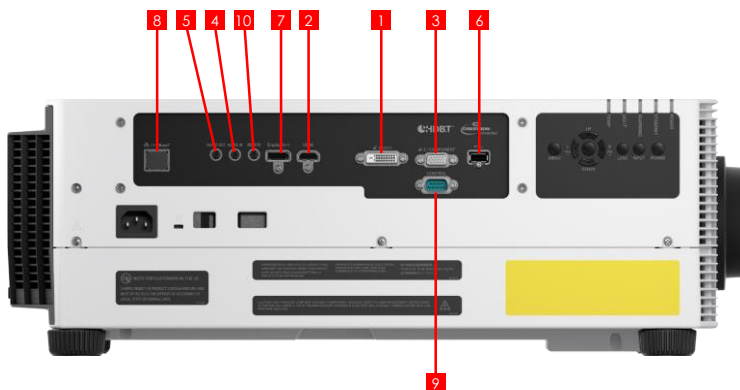

Wi-Fi-versleuteling

Wi-Fi-verbindingsopties

Wi-Fi-certificering en WPS

Bekabelde afstandsbediening

MECHANISMEN

Elevatiemechanisme

WAARDEN

Afmetingen (B x H x D)

Gewicht

Voeding

Stroomverbruik

Stroomverbruik stille modus

Warmteafvoer

Levensduur van lichtbron

Geluidsniveau (normaal / stille modus)

Gebruiksomgeving

Opslagomgeving

Garantie

Disclaimer

Mini D-Sub 15-pins
(Component via optionele adapterkabel)
3,5mm-stereominaansluiting
3,5mm-stereominaansluiting (variabel niveau)
USB type A
Mini-D-Sub 9-pins

RJ-45 HDBaseT-ingang (1000BASE-T / 100BASE-TX / 10BASE-T)
IEEE 802.11b / g / n

Infrastructuurmodus

PjAP-modus (Projector Access Point)

Vereist. Drukknopmethode (PBC) en pincodemethode (PIN)

3,5mm-stereominaansluiting

Vier draaibare voeten, afstandsvergroting 14,6 mm.

Maximale elevatiehoek +/-1,8°

480 x 196 x 545 mm (exclusief uitstekende delen)

17 kg (zonder objectief)

100 - 240 V AC, 50/60 Hz

XEED WUX5800Z: 485 W

XEED WUX6600Z: 525 W

XEED WUX7000Z: 540 W

Stand-by: 0,3 - 2,0 W

(afhankelijk van HDBaseT en netwerkinstellingen)

Stille modus 1: 394 W

Stille modus 2: 368 W

XEED WUX5800Z: 1654 BTU/h

XEED WUX6600Z: 1790 BTU/h

XEED WUX7000Z: 1841 BTU/h

Spaarstand 1: 1343 BTU/h

Spaarstand 2: 1254 BTU/h

20.000 uur

XEED WUX5800Z: 35 / 32 / 29 dB

XEED WUX6600Z: 36 / 32 / 29 dB

XEED WUX7000Z: 36 / 32 / 29 dB

0 °C tot +45 °C (20% RV - 85% RV)

-20 °C tot 60 °C

5 jaar

CONNECTIVITEIT

	Aansluiting	Signaal	
Video-ingang	1	DVI-I	Digitale PC/analoge PC
	2	HDMI	Digitale PC/video (incl. geluid)
	3	Mini-Dsub 15	Analoge PC2/componentvideo
Audio-ingang	4	Mini-aansluiting	Stereo geluid
Audio-uitgang	5	Mini-aansluiting	Stereo geluid
Aansluiting	6	USB type A	USB-aansluiting
	7	Schermpoort	Digitale PC en video
	8	HDBaseT	Video, geluid, Ethernet, bediening, RJ-45
	9	D-sub 9	RS-232C-aansluiting
	10	Mini-aansluiting	Aansluiting voor bekabelde afstandsbediening

Canon Inc.
canon.com
Canon Nederland
canon.nl
Dutch edition
Canon Nederland NV 2018