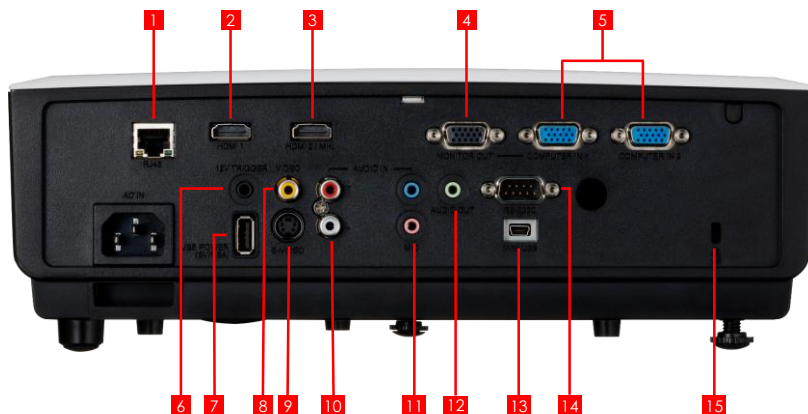

Режимы изображения Встроенный динамик

Стандартный / презентация / видео / sRGB / пользователь
10 Вт (среднеквадратичное значение), монофонический

ПОРТЫ И РАЗЪЕМЫ

Сетевой порт ABC	RJ-45 (100BASE-TX / 10BASE-T)

МЕХАНИЗМЫ

Механизм подъема

Вращающиеся ножки: одна передняя, одна задняя.
Максимальный подъем изображения 3°

НОМИНАЛЬНЫЕ ЗНАЧЕНИЯ

Габариты (ШxВxГ)

314 x 112 x 231 мм (включая выступающие части)

Вес

3,4 кг

Источник питания

100-240 В переменного тока, 50/60 Гц

Потребляемая мощность

Обычный режим: 410 Вт / экорезжим: 320 Вт / режим ожидания: 2 Вт / режим ожидания (ABC отключена): 0,5 Вт
Обычный режим: 40 дБ / экорезжим: 36 дБ

Уровень шума

От 5 °C до +40 °C (относительная влажность: 10-85%)

Условия эксплуатации

2 года

Гарантия

Примечания

Все данные основаны на стандартных методах тестирования, применяемых компанией Canon, если не указано иное.
Может быть изменено без предварительного уведомления.

1. 1 ABC (RJ-45)
2. 2 HDMI 1
3. 3 HDMI 2 / MHL
4. 4 15-контактный выходной разъем Mini D-Sub для монитора
5. 5 15-контактный аналоговый разъем Mini D-Sub для ПК
6. 6 Выход 12 В (активирует управление экраном)
7. 7 Блок питания USB типа А
8. 8 Композитный видеовход
9. 9 Вход S-Video Mini DIN-4
10. 10 Аудиовход Л/П
11. 11 Аудиовход / вход для микрофона*
12. 12 Аудиовыход
13. 13 Сервисный порт USB типа В
14. 14 9-контактный разъем Mini D-Sub RS-232C
15. 15 Противокражная блокировка

*можно включить аудио или микрофон

Таблица расстояний от проектора до экрана

Размер изображения 4:3	Диагональ (дюймы)	30	40	60	80	100	120	140	160	170	180	200	220	240	260	
	Ширина (см)		61	81	122	163	203	244	284	325	345	366	406	447	488	528
Расстояние	Высота (см)		46	61	91	122	152	183	213	244	249	274	305	335	366	396
	Широкий угол (м)			1,49	2,23	2,97	3,72	4,46	5,21	5,95	6,32	6,69	7,44	8,18	8,92	9,67
	Телеположение (м)		1,68	2,24	3,35	4,47	5,59	6,71	7,82	8,94	9,5