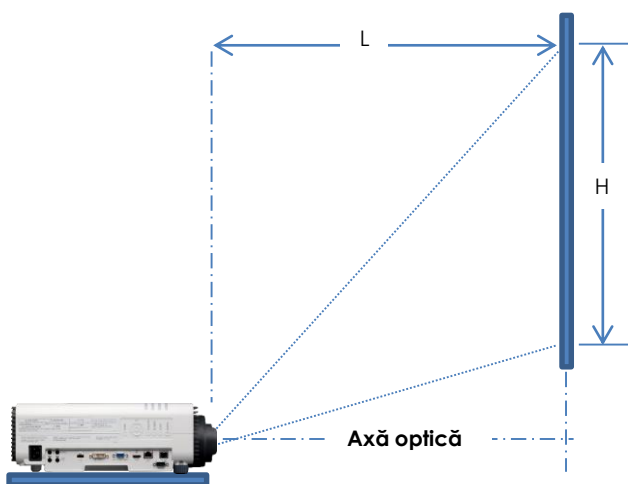

XEED WUX500ST

- 1 Mini-mufă (ieșire audio stereo)
- 2 Mini-mufă (conexiune telecomandă cu fir)
- 3 USB (actualizare de firmware, prezentare fără PC)
- 4 DVI-I (digitală/analogică pentru PC)
- 5 Mini Dsub 15 (analogică pentru PC/componentă)
- 6 HDMI (incl. audio, care acceptă Deep Colour)
- 7 RJ-45 (1000Base-T/100Base-TX/10Base-T)
- 8 RJ-45 HDBaseT (acceptă NMPJ și Crestron)
- 9 Conexiune RS-232C
- 10 Wi-Fi încorporat (IEEE 802.11b / g / n)
- 11 2 mini-mufe audio stereo

2. Mini-mufă (telecomandă cu fir): când este conectat cablul pentru telecomandă cu fir, proiectorul nu acceptă semnalele infraroșii.

Dimensiune imagine 16:10			Distanță
Diagonală (Inch)	Lățime (m)	Înălțime (m)	Fixă (m)
30	0,65	0,40	0,35
40	0,86	0,54	0,47
60	1,29	0,81	0,72
80	1,72	1,08	0,96
100	2,15	1,35	1,2
120	2,58	1,62	1,45
150	3,23	2,02	1,81
180	3,38	2,42	2,18
200	4,31	2,69	2,42
220	4,74	2,96	2,66
250	5,38	3,37	3,03
280	6,03	3,77	3,39
300	6,46	4,04	3,64