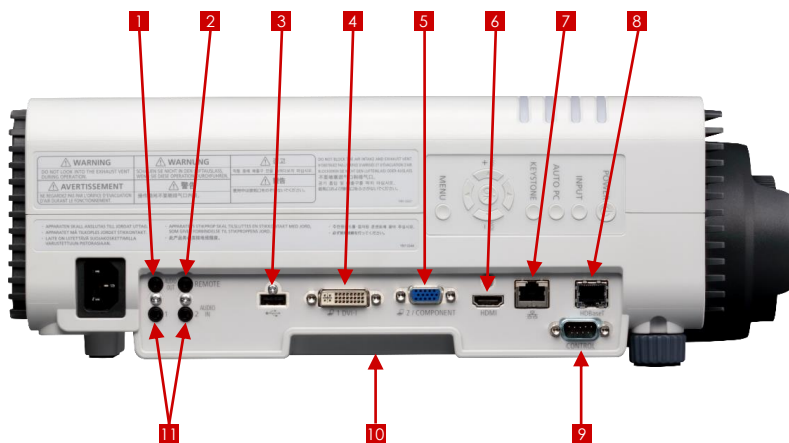

PORTURI ȘI CONECTORI

Intrare RGB digitală	
Intrare audio și video digitală	
1 intrare RGB analogică	
2 intrări RGB analogice	
1 intrare audio	
2 intrări audio	
Ieșire audio	
Port USB	
Port servicii/Control RS232C	
Port de rețea	
HDBaseT	
Telecomandă cu fir	
Wi-Fi	

Mediu de utilizare

Mediu de depozitare

Garantie

337 mm x 136 mm x 415 mm

6,3 kg

100 V - 240 V c.a., 50/60 Hz

Mod Normal: 395W / mod Eco: 295 W / Standby: 1,8W / Standby (rețea LAN și HDBaseT oprite): 0,2 W

3000 de ore/5000 de ore (modul Eco)

XEED WUX500ST

- 1 Mini-mufă (ieșire audio stereo)
- 2 Mini-mufă (conexiune telecomandă cu fir)
- 3 USB (actualizare de firmware, prezentare fără PC)
- 4 DVI-I (digitală/analogică pentru PC)
- 5 Mini Dsub 15 (analogică pentru PC/componentă)
- 6 HDMI (incl. audio, care acceptă Deep Colour)
- 7 RJ-45 (1000Base-T/100Base-TX/10Base-T)
- 8 RJ-45 HDBaseT (acceptă NMPJ și Crestron)
- 9 Conexiune RS-232C
- 10 Wi-Fi încorporat (IEEE 802.11b / g / n)
- 11 2 mini-mufe audio stereo