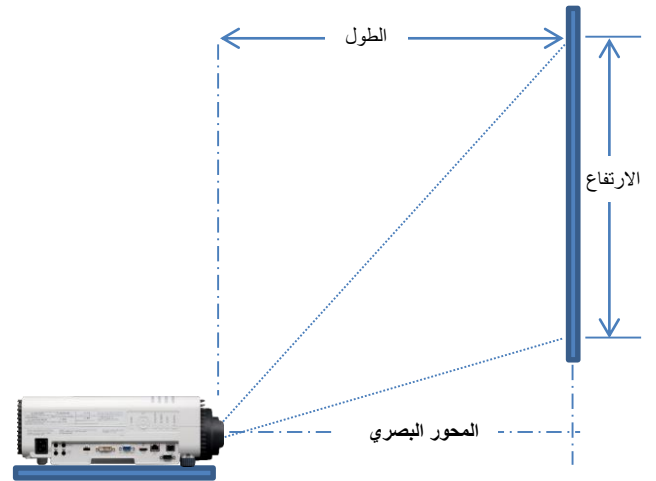

2. مقبس صغير (وحدة التحكم عن بُعد السلكية): عند توصيل كابل وحدة التحكم عن بُعد السلكية، لا يقبل جهاز العرض أي إشارة إلى الأشعة تحت الحمراء.

حجم الصورة 10:16			
المسافة	قطرياً (بالوصلة)	العرض (م)	الارتفاع (م)
ثابتة (م)			
0.35	0.65	0.40	30
0.47	0.86	0.54	40
0.72	1.29	0.81	60
0.96	1.72	1.08	80
1.2	2.15	1.35	100
1.45	2.58	1.62	120
1.81	3.23	2.02	150
2.18	3.38	2.42	180
2.42	4.31	2.69	200
2.66	4.74	2.96	220
3.03	5.38	3.37	250
3.39	6.03	3.77	280
3.64	6.46	4.04	300

يمكن وضع جهاز العرض المثالي للاستخدام في الإشارات الرقمية أو المخصص للعرض الإبداعي على محور بمقدار 360 درجة. يقل العمر الافتراضي للمصباح في الاستخدام العادي.

حاسبة مسافة الإسقاط من Canon: <http://www.canon.com/lcd-sim/>