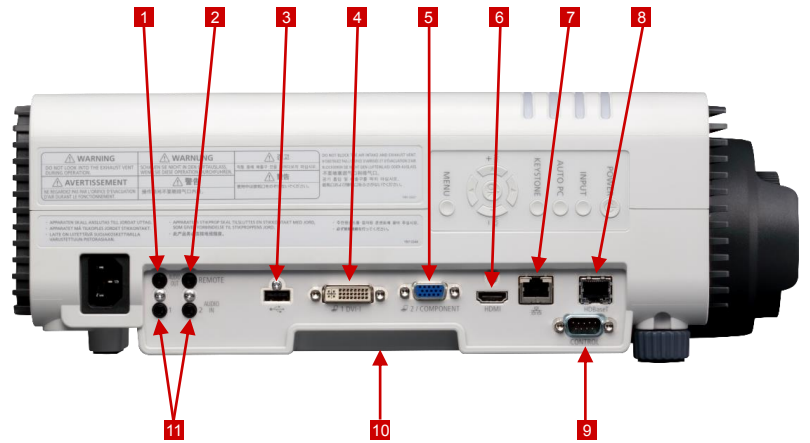

يتميز جهاز XEED WUX500ST الصغير والمرن والفعال بدرجة سطوع للألوان تبلغ 5000 لومن فضلاً عن HDBaseT مدمج ومعدل إزاحة للعدسات الرأسية بمقدار 75%، وهذا ما يجعله يقدم حلاً كاملاً لتركيب جهاز العرض الصغير.

- 1 مخرج صوت إيسريو (ذو مقبس صغير)
- 2 المقبس الصغير (وصلة وحدة التحكم عن بُعد السلكية)
- 3 USB (تحديث البرنامج الثابت، عرض تقديمي أقل من جهاز الكمبيوتر)
- 4 DVI-I (الكمبيوتر الرقمي / الكمبيوتر التناظري)
- 5 D-Sub صغير ذو 15 سناً (كمبيوتر تناظري / مكون)
- 6 HDMI (بما في ذلك الصوت، يدعم Deep Colour)
- 7 RJ-45 (1000Base-T/100Base-TX/10Base-T)
- 8 RJ-45 HDBaseT (تدعم Crestron و NMP J)
- 9 وصلة RS-232C
- 10 مدمجة WI-FI (IEEE 802.11b / g / n)
- 11 مقبسان للصوت الإيسريو (مقبس صغير)