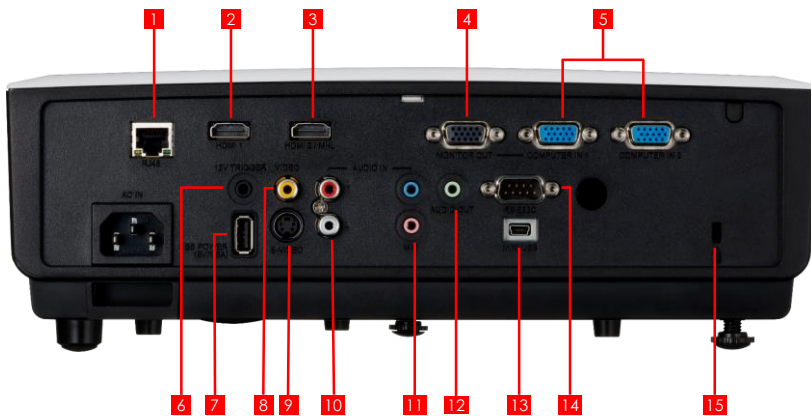

- 1 ABC (RJ-45)
- 2 HDMI 1
- 3 HDMI 2 / MHL
- 4 15-контактный выходной разъем Mini D-Sub для монитора
- 5 15-контактный аналоговый разъем Mini D-Sub для ПК
- 6 Выход 12 В (активирует управление экраном)
- 7 Блок питания USB типа А
- 8 Композитный видеовход
- 9 Вход S-Video Mini DIN-4
- 10 Аудиовход Л/П
- 11 Аудиовход / вход для микрофона*
- 12 Аудиовыход
- 13 Сервисный порт USB типа В
- 14 9-контактный разъем Mini D-Sub RS-232C
- 15 Противокражная блокировка