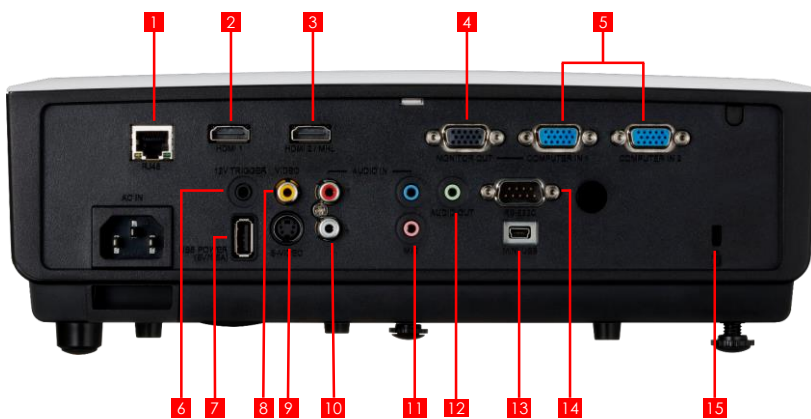

Port USB

Borne d'alimentation (1,5 A) Type A

Commande du projecteur

Port de service USB de type B

Port réseau LAN

Mini D-Sub RS-232C 9 broches

MÉCANISMES

Mécanisme d'élévation

Un pied rotatif avant et arrière, angle d'inclinaison maximal de 3°

INDICES

Dimensions (L x H x P)

314 mm x 112 mm x 231 mm (pieds et objectif inclus)

Poids

3,4 kg

Alimentation

100 à 240 V CA, 50/60 Hz

- 1 LAN (RJ-45)
- 2 HDMI 1
- 3 HDMI 2 / MHL
- 4 Sortie moniteur Mini D-Sub 15 broches
- 5 PC analogique Mini D-Sub 15 broches
- 6 Sortie 12 V (déclencheur pour les commandes à l'écran)
- 7 Alimentation USB de type A
- 8 Entrée vidéo composite
- 9 Entrée S-Vidéo Mini DIN 4 broches
- 10 Entrée audio L/R
- 11 Entrée audio / entrée micro*
- 12 Sortie audio
- 13 Port de service USB de type B
- 14 Mini D-Sub RS-232C 9 broches
- 15 Verrouillage antivol