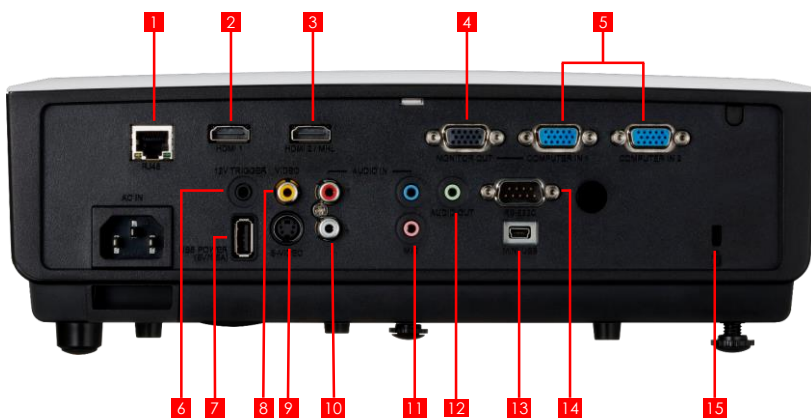

314 mm x 112 mm x 231 mm (incluidas protuberancias)

3,4 kg

100 - 240 V de CA a 50/60 Hz

Modo normal: 410 W / Modo Eco: 320 W / En espera: 2 W /

En espera (LAN desactivada): 0,5 W

Modo normal: 40 dB / Modo Eco: 36 dB

De 5 °C a +40 °C (HR: 10 - 85 %)

3 años

Notas

Todos los datos están basados en los métodos de prueba estándar de Canon, salvo que se indique lo contrario.

Sujeto a cambios sin previo aviso.

- 1 LAN (RJ-45)
- 2 HDMI 1
- 3 HDMI 2 / MHL
- 4 Salida de monitor Mini D-Sub de 15 patillas
- 5 Analógica PC Mini D-Sub de 15 patillas
- 6 Salida de 12 V (activador de pantalla)
- 7 Fuente de alimentación USB tipo A
- 8 Entrada de vídeo compuesto
- 9 Entrada S-Video Mini DIN 4
- 10 Entrada L/R de audio
- 11 Entrada de audio / entrada de micrófono*
- 12 Salida de audio
- 13 Puerto de servicio USB de tipo B
- 14 Mini D-Sub de 9 patillas RS-232C
- 15 Bloqueo antirrobo