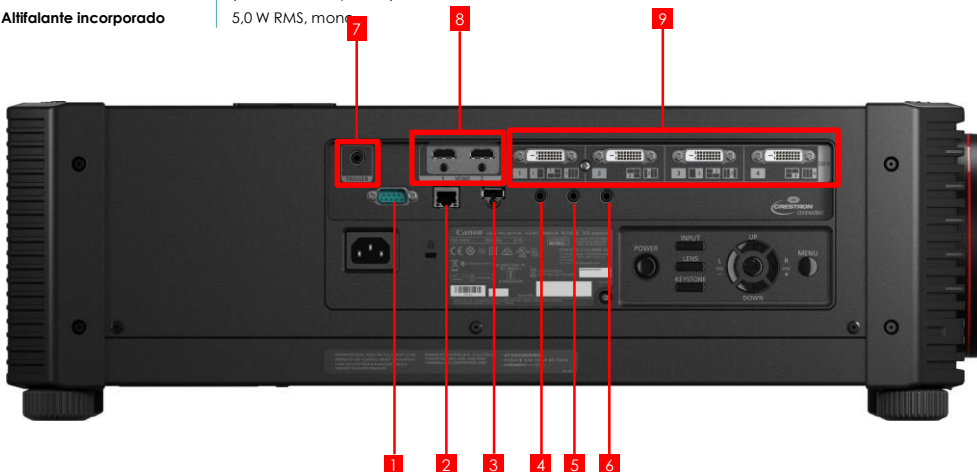

PORTAS E CONETORES

Entrada RGB Digital	DVI-D de 25 pinos x 4
Vídeo digital e entrada de áudio	2 entradas HDMI** (HDCP 2.2)
Entrada de Áudio	Minitomada estéreo de 3,5 mm
Saída de áudio	Minitomada estéreo de 3,5 mm
Porta USB (apenas firmware)	USB tipo A
Porta de serviço/Controlo do Projetor	Mini D-Sub de 9 pinos, RS232C
Porta de rede	RJ-45 (1000BASE-T / 100BASE-TX / 10BASE-T)
Controlo da comunicação	CanonUC, AMX (Device Discovery), PJLink, Crestron Connected (Roomview), Definições da Web (WebUI), SNMP, E-mail
Norma de transmissão Wi-Fi	IEEE 802.11b/g/n
Distância de transmissão Wi-Fi	Até 25 m (sem interferência de ondas elétricas/vista desobstruída do ponto de acesso)
Encriptação Wi-Fi	Aberta/WEP/WPA-PSK TKIP/WPA-PSK AES/WPA2-PSK TKIP/WPA2-PSK AES
Modos de ligação Wi-Fi	Modo de infraestrutura Modo de ponto de acesso do projetor (PjAP)
Certificações Wi-Fi e WPS	Adquiridas. Método de premir botão (PBC) e método de código PIN (PIN)
Telecomando com fios	Minitomada estéreo de 3,5 mm

MECANISMOS

Mecanismo de elevação	Quatro pés rotativos, comprimento de extensão 15 mm
------------------------------	---

OUTRAS CARACTERÍSTICAS

Dimensões (L x A x P)	559 mm x 201 mm x 624 mm
Peso	26 kg
Fonte de alimentação	100 V - 240 V CA, 50/60 Hz
Consumo de energia	Modo normal: 665 W
Consumo de energia modo de espera	Rede LIGADA: 0,8 W; baixa potência/redes DESLIGADA: 0,4 W
Nível de ruído	Modo normal: 37 dB/Silencioso 1: 32 dB/Silencioso 2: 29 dB
Ambiente de funcionamento	0 °C a +45 °C (HR: 20 - 85%)
Ambiente de armazenamento	-20 °C a +60 °C (HR: 5 - 90%)
Garantia	3 anos

Luz forte é irradiada do produto; não olhe diretamente para a fonte de luz quando estiver em funcionamento

- 1 D-Sub de 9 pinos, RS232C
- 2 Ligação de rede RJ-45
- 3 USB tipo A
- 4 Minitomada de entrada de áudio estéreo
- 5 Minitomada de saída de áudio estéreo
- 6 Telecomando com fios
- 7 Minitomada de saída do acionador do ecrã
- 8 2 entradas HDMI
- 9 DVI-D x 4