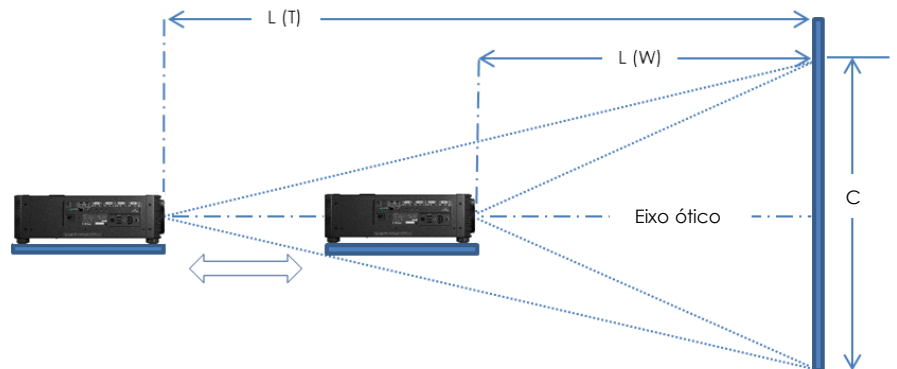

Luz forte é irradiada do produto; não olhe diretamente para a fonte de luz quando estiver em funcionamento

- 1 D-Sub de 9 pinos, RS232C
- 2 Ligação de rede RJ-45
- 3 USB tipo A
- 4 Minitomada de entrada de áudio estéreo
- 5 Minitomada de saída de áudio estéreo
- 6 Telecomando com fios
- 7 Minitomada de saída do acionador do ecrã
- 8 2 entradas HDMI
- 9 DVI-D x 4

XEED 4K600STZ

Ideal para simuladores de treino e muito mais, o XEED 4K600STZ oferece imagens 4K nítidas.

Um projetor de instalação a laser compacto que oferece incríveis imagens 4K LCOS nativas, brilho de 6000 lúmenes, um rácio de contraste nativo de 4000:1 e HDR deslumbrante, tudo numa unidade que pesa apenas 26 kg.

Data de início de vendas: abril de 2017

Distâncias de projeção

Tamanho de imagem (4096 x 2400)			Distância de projeção metros	
Polegadas	Largura (m)	Altura (m)	Panorâmico	Tele
40	0,9	0,5	0,9	1,1
60	1,3	0,8	1,3	1,7
80	1,8	1	1,8	2,3
100	2,2	1,3	2,2	2,9
120	2,6	1,5	2,7	3,5
140	3,1	1,8	3,1	4,1
160	3,5	2,1	3,6	4,7
180	3,9	2,3	4	5,3
200	4,4	2,6	4,5	5,8
220	4,8	2,8	4,9	6,4
240	5,3	3,1	5,4	7
260	5,7	3,3	5,9	7,6
280	6,1	3,6	6,3	8,2
300	6,6	3,9	6,8	8,8
350	7,7	4,5	7,9	10,3
400	8,8	5,1	9	11,8
450	9,9	5,8	10,2	13,2
500	11	6,4	11,3	14,7
550	12,1	7,1	12,4	16,2
600	13,2	7,7	13,6	17,7