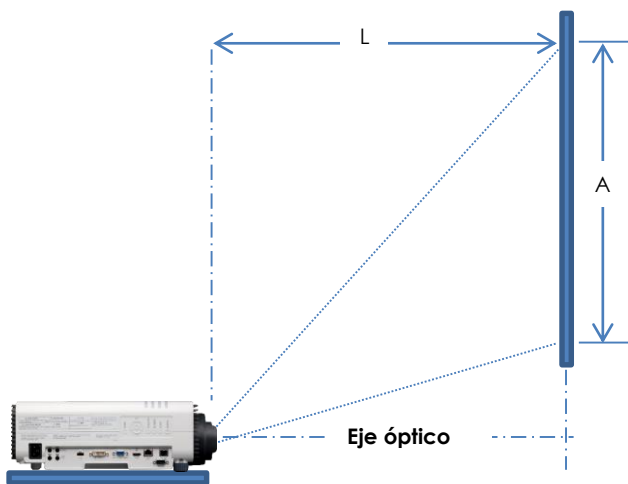

Tamaño de imagen 16:10			Distancia
Diagonal (pulgadas)	Anchura (m)	Altura (m)	Fijo (m)
30	0,65	0,40	0,35
40	0,86	0,54	0,47
60	1,29	0,81	0,72
80	1,72	1,08	0,96
100	2,15	1,35	1,2
120	2,58	1,62	1,45
150	3,23	2,02	1,81
180	3,38	2,42	2,18
200	4,31	2,69	2,42
220	4,74	2,96	2,66
250	5,38	3,37	3,03
280	6,03	3,77	3,39
300	6,46	4,04	3,64

Ideal para su uso en señalización digital o para exposiciones creativas, el proyector también puede colocarse en un eje de 360 grados. La duración de la lámpara será inferior que con el uso normal.

Calculadora de distancias de proyección de Canon:
<http://www.canon.com/lcd-sim/>