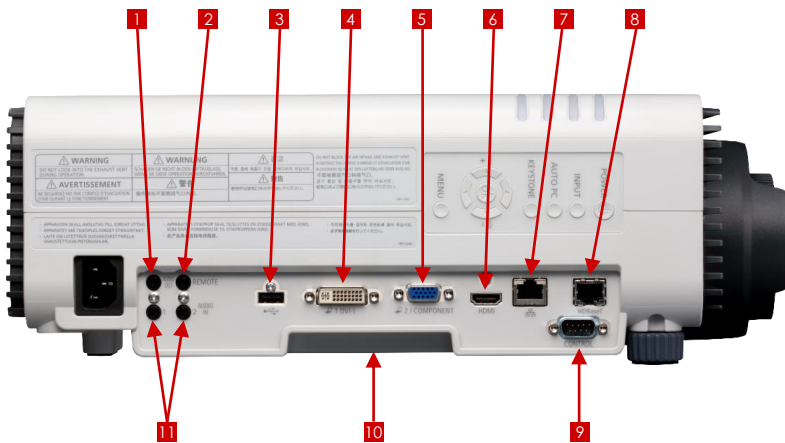

LA INCREÍBLE VERSATILIDAD DEL XEED WUX500ST LO CONVIERTE EN LA SOLUCIÓN IDEAL PARA SU USO EN INSTALACIONES, CENTROS EDUCATIVOS Y EMPRESAS.

El compacto, flexible y eficiente XEED WUX500ST ofrece un brillo de color de 5000 lúmenes, HDBaseT integrado y un desplazamiento del objetivo vertical del 75 % que ofrece una solución completa de proyector para instalaciones de proyección de corta distancia.

XEED WUX500ST

1. 1 Miniclavija (salida de audio estéreo)
2. 2 Miniclavija (conexión de mando a distancia con cable)
3. 3 USB (actualización del firmware, presentación sin necesidad de PC)
4. 4 DVI-I (PC digital/PC analógico)
5. 5 Mini Dsub 15 (PC analógico/componentes)
6. 6 HDMI (incl. audio, compatible con Deep Colour)
7. 7 RJ-45 (1000Base-T/100Base-TX/10Base-T)
8. 8 RJ-45 HDBaseT (compatible con NMPJ y Crestron)
9. 9 Conexión RS-232C
10. 10 Wi-Fi integrado (IEEE 802.11b / g / n)
11. 11 Audio estéreo x 2 (miniclavija)

2. Miniclavija (control remoto por cable): cuando se conecta un mando a distancia por cable, no se acepta ninguna señal infrarroja en el proyector.