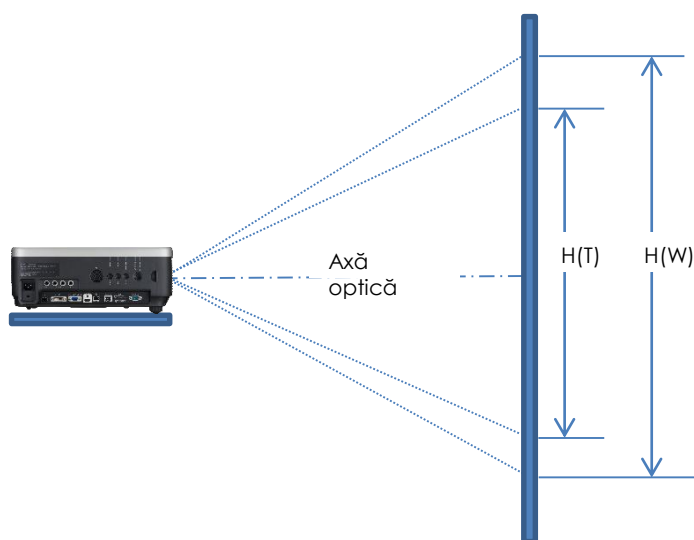

Distanță de proiecție (metri)

Obiectiv	100"	200"	300"	400"	500"	600"
Obiectiv grandangular fix cu zoom RS-IL03WF	1,73	3,45	5,17			
Obiectiv grandangular cu zoom RS-IL05WZ	2,2 - 3,2	4,3 - 6,5	6,5 - 9,7	8,6 - 13	10,8 - 16,3	12,9 - 19,5
Obiectiv standard cu zoom RS-IL01ST	3,2 - 4,8	6,4 - 9,6	9,6 - 14,5	12,9 - 19,3	16,1 - 24,1	19,3 - 29
Obiectiv lung cu zoom RS-IL02LZ	4,7 - 8	9,5 - 16,1	14,2 - 24,2	19 - 32,3	23,8 - 40,4	28,5 - 48,5
Obiectiv foarte lung cu zoom RS-IL04UL	7,6 - 14,9	15,2 - 29,8	22,7 - 44,6	30,2 - 59,4	37,7 - 74,2	45,2 - 89