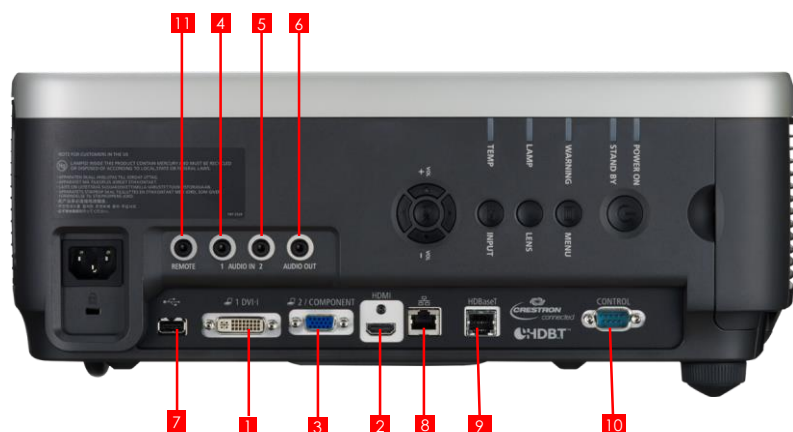

PORTURI ȘI CONECTORI

Intrare 1 RGB digital/RGB analogic	DVI-I 29 pini
Intrare audio și video digitală	HDMI (cu Deep Colour)
Intrare HDBaseT	Imagine RJ-45 (HDBaseT), audio, semnal de control și rețea
Intrare 2 RGB analogic	Mini D-Sub cu 15 pini (componentă prin cablu adaptor opțional)
Intrare audio 1	Mini-mufă stereo de 3,5 mm
Intrare audio 2	Mini-mufă stereo de 3,5 mm
Ieșire audio	Mini-mufă stereo de 3,5 mm (nivel variabil)
Port USB	USB tip A
Port service/Control proiector	Mini D-Sub cu 9 pini
Port de rețea	RJ-45 (1000BASE-T/100BASE-TX/10BASE-T)
Telecomandă cu fir	Mini-mufă stereo de 3,5 mm

MECANISME

Mecanism de ridicare față	Două piciorușe rotative, ridicare maximă imagine 6°
---------------------------	---

SPECIFICAȚII

Dimensiuni (L x H x A)	380 mm x 170 mm x 430 mm (inclusiv proeminențele)
Greutate	8,5 kg (fără obiectiv)
Sursă de alimentare	100 V - 240 V c.a., 50/60 Hz
Consum de energie	Modul Normal: 500W/modul Eco: 410W/Standby: 0,3 - 2 W (în funcție de HDBaseT și setările de rețea)
Nivel de zgomot (Normal/Economic)	Modul Normal: 43 dB/Modul Eco: 39 dB
Mediu de utilizare	De la 0°C până la +40°C (20% UR - 85% UR)
Mediu de depozitare	-30°C până la +60°C
Garanție	3 ani

Note de subsol

Toate datele se bazează pe metodele de testare standard Canon, cu excepția cazurilor în care se specifică altfel.

Informațiile pot fi modificate fără notificare prealabilă.

	Conector	Semnal
Intrare video	1	DVI-I PC digital/PC analogic
	2	HDMI HDMI (include semnal audio)
	3	Mini Dsub15 Semnal PC2 analogic/video component
Intrare audio	4	Mini-mufă Sunet stereo
	5	Mini-mufă Sunet stereo
Ieșire audio	6	Mini-mufă Sunet stereo
Control	7	USB tip A Conexiune USB
	8	RJ-45 1000BASE-T/100BASE-TX/10-BASE-T
	9	HDBaseT Video, audio, Ethernet, control
	10	D sub 9 Conexiune RS-232C
	11	Mini-mufă Conectare prin controler pentru telecomandă cu fir