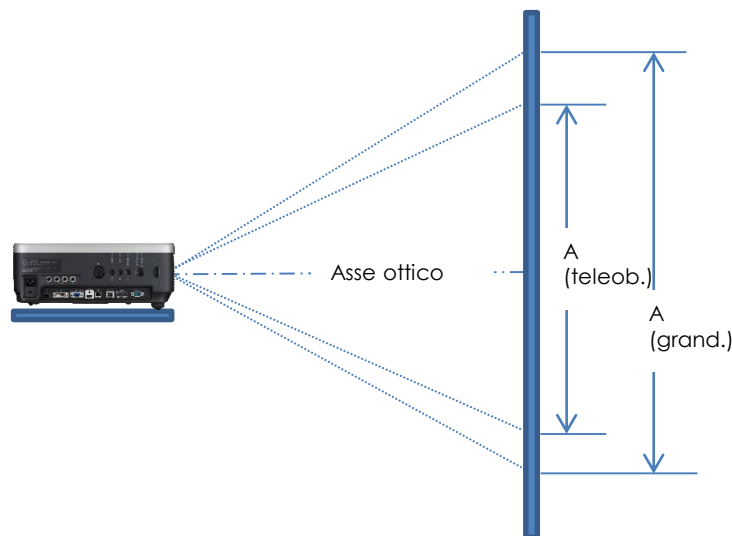

Note a piè pagina

Tutti i dati sono basati sui metodi di valutazione standard di Canon, salvo diversamente indicato. Specifiche soggette a modifiche senza preavviso.

	Connettore	Segnale
Ingresso video	1	DVI-I PC digitale/analogico
	2	HDMI HDMI (compreso segnale audio)
	3	Mini D sub a 15 pin PC2 analogico/Video component
Ingresso audio	4	Mini-jack Audio stereo
	5	Mini-jack Audio stereo
Uscita audio	6	Mini-jack Audio stereo
	7	USB tipo A Connessione USB
Controllo	8	RJ-45 1000BASE-T/100BASE-TX/10-BASE-T
	9	HDBaseT Video, audio, Ethernet, controllo
	10	D sub a 9 pin Connessione RS-232C
	11	Mini-jack Connessione telecomando cablato

XEED WUX6500

Potente proiettore da installazione Canon ideale per sale riunioni ampie o ben illuminate.

Il proiettore da installazione WUXGA di punta di Canon, ricco di funzionalità, offre immagini nitidissime, luminosità da 6500 lumen, shift obiettivo e messa a fuoco motorizzati, HDBaseT e cinque obiettivi opzionali.

Data inizio vendita: marzo 17

Distanza di proiezione (in metri)

Obiettivo	100"	200"	300"	400"	500"	600"
Obiettivo grandangolare con zoom fisso RS-IL03WF	1,73	3,45	5,17			
Obiettivo grandangolare con zoom RS-IL05WZ	2,2 - 3,2	4,3 - 6,5	6,5 - 9,7	8,6 - 13	10,8 - 16,3	12,9 - 19,5
Obiettivo zoom standard RS-IL01ST	3,2 - 4,8	6,4 - 9,6	9,6 - 14,5	12,9 - 19,3	16,1 - 24,1	19,3 - 29
Obiettivo zoom a focale lunga RS-IL02LZ	4,7 - 8	9,5 - 16,1	14,2 - 24,2	19 - 32,3	23,8 - 40,4	28,5 - 48,5
Obiettivo zoom a focale ultra-lunga RS-IL04UL	7,6 - 14,9	15,2 - 29,8	22,7 - 44,6	30,2 - 59,4	37,7 - 74,2	45,2 - 89