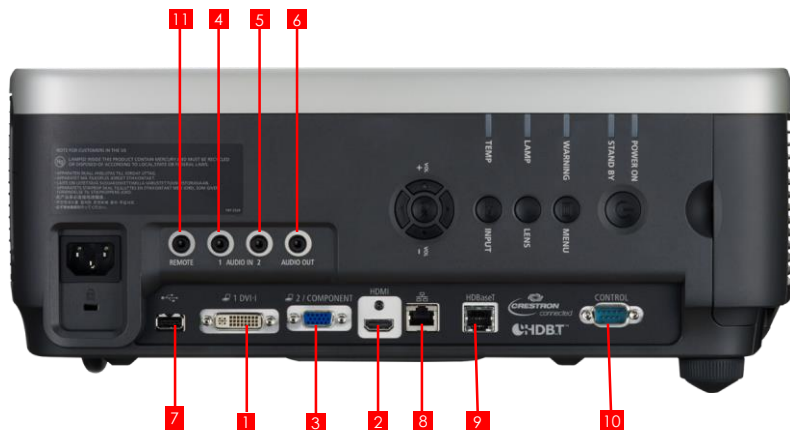

PORTE E CONNETTORI

Ingresso RGB digitale / RGB analogico 1	DVI-I a 29 pin
Ingresso video e audio digitale	HDMI (incluso Deep Colour)
Ingresso HDBaseT	RJ-45 (HDBaseT) Immagini, audio, segnale di controllo e rete
Ingresso RGB analogico 2	Mini D-Sub a 15 pin (Component con cavo opzionale)
Ingresso audio 1	Mini-jack stereo da 3,5 mm
Ingresso audio 2	Mini-jack stereo da 3,5 mm
Uscita audio	Mini-jack stereo da 3,5 mm (livello variabile)
Porta USB	USB tipo A
Porta di manutenzione/controllo del proiettore	Mini D-Sub a 9 pin
Porta di rete	RJ-45 (1000BASE-T / 100BASE-TX / 10BASE-T)
Telecomando cablato	Mini-jack stereo da 3,5 mm

MECCANISMI

Meccanismo di sollevamento frontale	Due piedini a rotazione, angolo massimo di elevazione 6°
--	--

CLASSIFICAZIONI

Dimensioni (L x A x P)	380 mm x 170 mm x 430 mm (sporgenze incluse)
Peso	8,5 kg (senza obiettivo)
Alimentazione	100 V - 240 V CA, 50/60 Hz
Consumo energetico	Modalità normale: 500 W / Modalità Eco: 410 W / Standby: 0,3-2 W (in base alle impostazioni HDBaseT e di rete)
Livello di rumorosità (normale/Eco)	Modalità normale: 43 dB / Modalità Eco: 39 dB
Ambiente operativo	Da 0 a +40 °C (20% RH - 85% RH)
Ambiente di conservazione	Da -30 °C a +60 °C
Garanzia	3 anni

Note a piè pagina

Tutti i dati sono basati sui metodi di valutazione standard di Canon, salvo diversamente indicato. Specifiche soggette a modifiche senza preavviso.

	Connettore	Segnale
Ingresso video	1	DVI-I PC digitale/analogico
	2	HDMI HDMI (compreso segnale audio)
	3	Mini D sub a 15 pin PC2 analogico/Video component
Ingresso audio	4	Mini-jack Audio stereo
	5	Mini-jack Audio stereo
Uscita audio	6	Mini-jack Audio stereo
	7	USB tipo A Connessione USB
Controllo	8	RJ-45 1000BASE-T/100BASE-TX/10-BASE-T
	9	HDBaseT Video, audio, Ethernet, controllo
	10	D sub a 9 pin Connessione RS-232C
	11	Mini-jack Connessione telecomando cablato