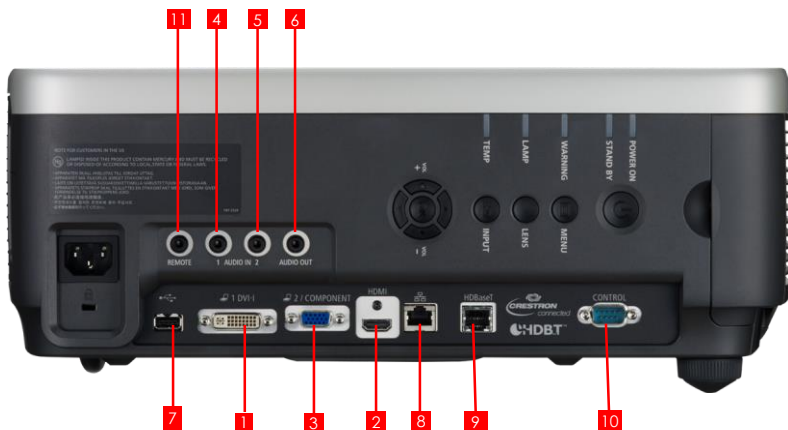

PUERTOS Y CONECTORES

RGB digital / Entrada 1 de RGB analógica	DVI-I de 29 patillas
Vídeo digital y entrada de audio	HDMI (incl. Deep Colour)
Entrada HDBaseT	RJ-45 (HDBaseT) Imagen, audio, señal de control y red
Entrada 2 de RGB analógica	Mini D-Sub de 15 patillas (componentes mediante cable adaptador opcional)
Entrada de audio 1	Miniclavija estéreo de 3,5 mm
Entrada de audio 2	Miniclavija estéreo de 3,5 mm
Salida de audio	Miniclavija estéreo de 3,5 mm (nivel variable)
Puerto USB	Puerto USB de tipo A
Puerto de servicio / Control del proyector	Mini D-Sub de 9 patillas
Puerto de red	RJ-45 (1000BASE-T / 100BASE-TX / 10BASE-T)
Mando a distancia con cable	Miniclavija estéreo de 3,5 mm

MECANISMOS

Mecanismo de elevación frontal	Dos pies giratorios, elevación de imagen máxima de 6°

OTROS PARÁMETROS

Dimensiones (An. x Al. x Pr.)	380 mm x 170 mm x 430 mm (incluidas protuberancias)
Peso	8,5 kg (sin objetivo)
Fuente de alimentación	100 - 240 V de CA a 50/60 Hz
Consumo eléctrico	Modo normal: 500 W / Modo Eco: 410 W / En espera: 0,3 - 2,0 W (en función de los ajustes de red y de HDBaseT)
Nivel de ruido (Normal / Eco)	Modo normal: 43 dB / Modo Eco: 39 dB
Entorno de funcionamiento	De 0 °C a +40 °C (del 20 % al 85 % de humedad relativa)
Entorno de almacenamiento	De -30 °C a +60 °C
Garantía	3 años

Notas

Todos los datos están basados en los métodos de prueba estándar de Canon, salvo que se indique lo contrario. Sujeto a cambios sin previo aviso.

	Conector	Señal
Entrada de vídeo	1	DVI-I
	2	HDMI
	3	Mini D-Sub de 15 patillas
Entrada de audio	4	Miniclavija
	5	Miniclavija
Salida de audio	6	Miniclavija
Control	7	USB de tipo A
	8	RJ-45
	9	HDBaseT
	10	D-Sub de 9 patillas
	11	Miniclavija