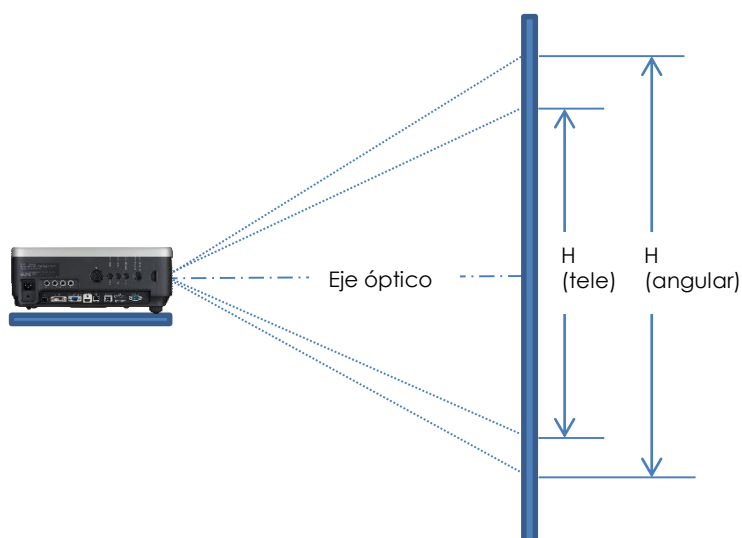

Distancia de proyección (metros)

Objetivo	100"	200"	300"	400"	500"	600"
Objetivo zoom fijo gran angular RS-IL03WF	1,73	3,45	5,17			
Objetivo zoom gran angular RS-IL05WZ	2,2 - 3,2	4,3 - 6,5	6,5 - 9,7	8,6 - 13	10,8 - 16,3	12,9 - 19,5
Objetivo zoom estándar RS-IL01ST	3,2 - 4,8	6,4 - 9,6	9,6 - 14,5	12,9 - 19,3	16,1 - 24,1	19,3 - 29
Objetivo zoom largo RS-IL02LZ	4,7 - 8	9,5 - 16,1	14,2 - 24,2	19 - 32,3	23,8 - 40,4	28,5 - 48,5
Objetivo zoom ultralargo RS-IL04UL	7,6 - 14,9	15,2 - 29,8	22,7 - 44,6	30,2 - 59,4	37,7 - 74,2	45,2 - 89